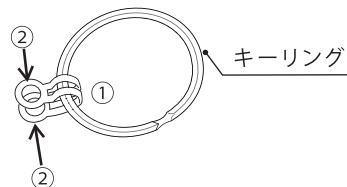

LPレコード額

- スライドインタイプ
- ボックスインタイプ

組立説明書

本製品は壁掛け・スタンド共用です。ご使用になりたいタイプの説明に従い、組み立ててください。壁に付けるネジやクギ等はお客様でのご用意となります。

⚠️ ご注意

※ 本製品は角や端部などの尖っている部分がありますので、ケガをしないようご注意ください。

※ 破損の恐れがある為、ネジ部は緩まない程度の締め加減にして下さい。

※ 半年に1度程度はネジの緩みがないか点検し、緩んでいる場合は増し締めをして下さい。

【付属部品】

- ・アクリル板2mm×2
- ・中間アクリル板5mm×1
- ・メスネジ(ナベ)8mm×4
- ・オスネジ(ジョイント20)×4
- ・脚60mm×2
- ・キーリング×1
- ・タンシ×1
- ・M4サラネジL8×1
- ・M4ナット×1
- ・大頭6mm×2

壁掛け金具の準備

- ① キーリングにタンシを通し、
- ② 指で押さえて閉じておきます。