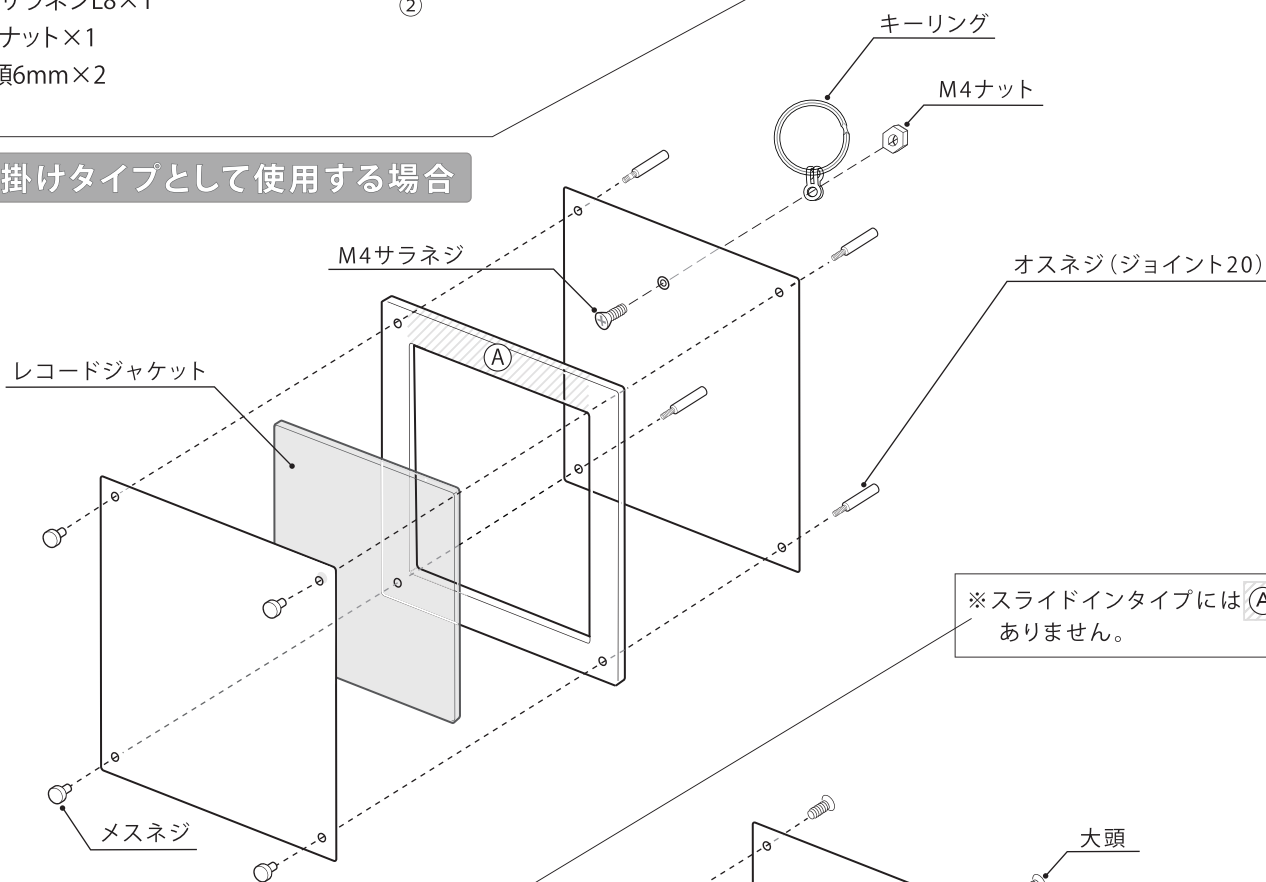

壁掛けタイプとして使用する場合