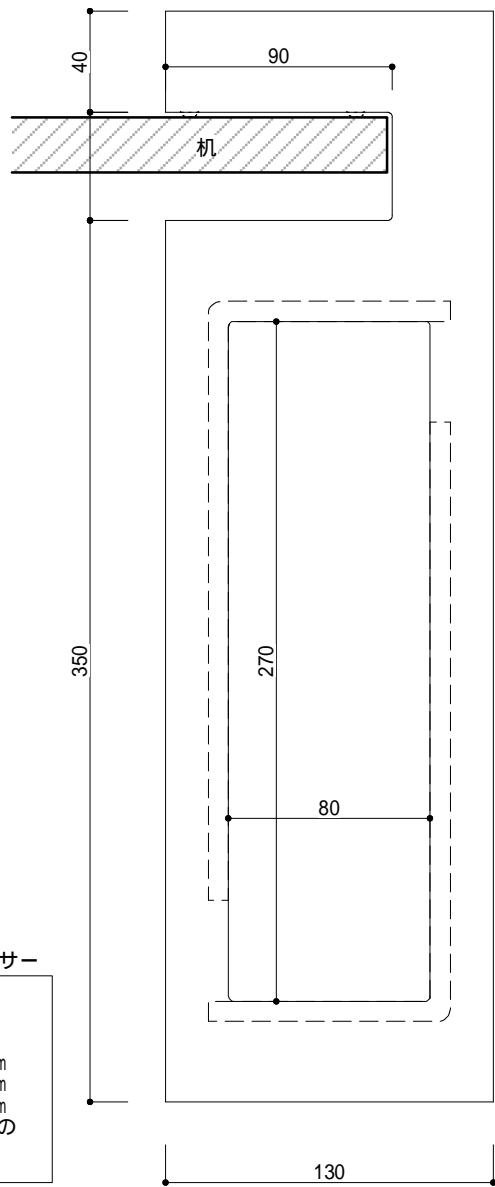

天板の厚さ
16~40mmに対応

付属品：固定スペーサー

小: 32~40mm
中: 24~32mm
大: 16~24mm
対応の机の
天板厚さ